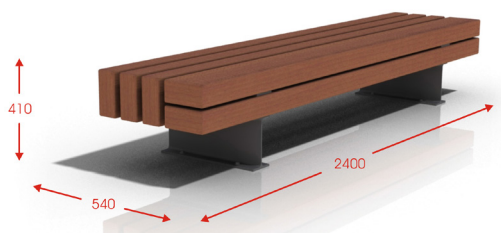

design
Cabanes

► byrumsinventar Flexys Stop plint

Stålstellet tilbydes i varmgalvaniseret stål. Optionelt med en efterfølgende pulverlak.

Planker i flot og stærkt tropisk træ.

Flexys Stop udstråler elegance og æstetik.

TEKNISKE TEGNINGER

TEKNISKE SPECIFIKATIONER

Materialer:	
Stel	Varmgalvaniseret fladstål som standard. Som option varmgalvaniseret stål der efterfølgende er pulverlakeret i standard RAL-farver.
Planker	Tropisk træ. Ipé eller teka afhængig af tilgængelighed og aftale.
Dimensioner	BxHxL 54x41x240 cm.
Fastgørelse	Flere muligheder. Som standard påboltning på belægning.