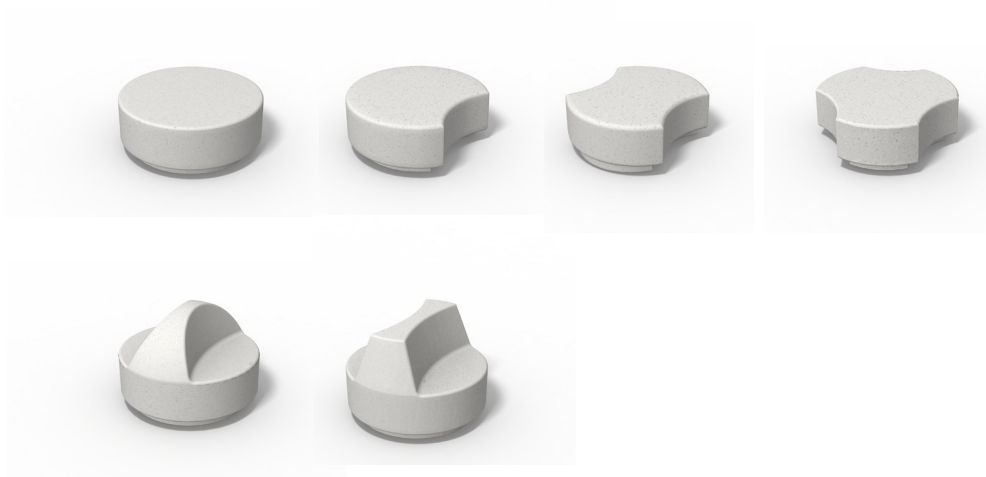

► byrumsinventar
Flexys Disk plint

Flexys Disk-serie består af forskellige moduler, der gør det muligt at skabe talrige kombinationer af plinte, alt efter omgivelserne.

Flexys Disk er en serie bestående af seks moduler: Basismodulet, to moduler med rygstøtte og tre moduler med hhv. en, to eller tre udkæringer.

Modulerne tilbydes i enten glasfiber eller fiberbeton og kan leveres i mange farvevarianter.

Disk er forankret i jorden med spyd, der er integreret i modulets nedre del.

► byrumsinventar Flexys Disk plint

6 forskellige moduler gør det muligt at skabe talrige kombinationer.

Kan tilbydes i enten glasfiber eller fiberbeton i flere farvemuligheder.

Flexys Disk i en glasfiber version.

TEKNISKE TEGNINGER

TEKNISKE SPECIFIKATIONER

| | |
|-------------|---|
| Materialer: | |
| Plint | 6 forskellige plintemoduler i flere farvevarianter. Glasfiber eller fiberbeton alt efter behov. |
| Dimensioner | Disk har følgende dimensioner: Ø1350 mm. Højde: u. ryglæn 500 mm, m. ryglæn 950 mm. |
| Farver | Glasfiber: Tilbydes i valgfri farve. Fiberbeton: Standard er brækket hvid. Flere alternative farver herunder mørkegrå (antracit), rød og lysgrå. |
| Fastgørelse | Påboltning fra bunden. |