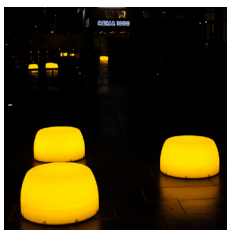

LightDrops er et moderne sidde-møbel designet af Preben Skaarup Landskabsarkitekt MAA.

Lightdrops er et stærkt og modstandsdygtigt møbel, designet til daglig brug. Det består af en translucet skal i polyethylen, der kan leveres i flere farvevarianter. Løsningen fastgøres i belægningen med limankre. Flexys Lightdrops indeholder integreret LED-armatur. Når mørket falder på, virker lyset i Lightdrops tiltrækkende med sit lune skær, der på en smuk og enkel måde oplyser det offentlige byrum. En smuk plads gøres endnu smukkere og tiltalende med Lightdrops.

► byrumsinventar
LightDrops

design
Preben Skaarup,
Landskabsarkitekt MAA

► byrumsinventar
LightDrops

Små lysoaser i det åbne rum.

Transparent skal i polyethylen, der er meget stærk og modstandsdygtig.

LightDrops kan leveres i flere farver.

TEKNISKE TEGNINGER

TEKNISKE SPECIFIKATIONER

Materiale	
Glasfiber	Skallen består af en rotationsstøbt polyethylen.
Ramme	Den indvendige ramme består af galvaniseret stål.
Fastgørelse	Ekspansionsbolte eller limankre.
Belysning	Armatur med LED.
Dimensioner	Ø 700 mm x H: 408 mm.