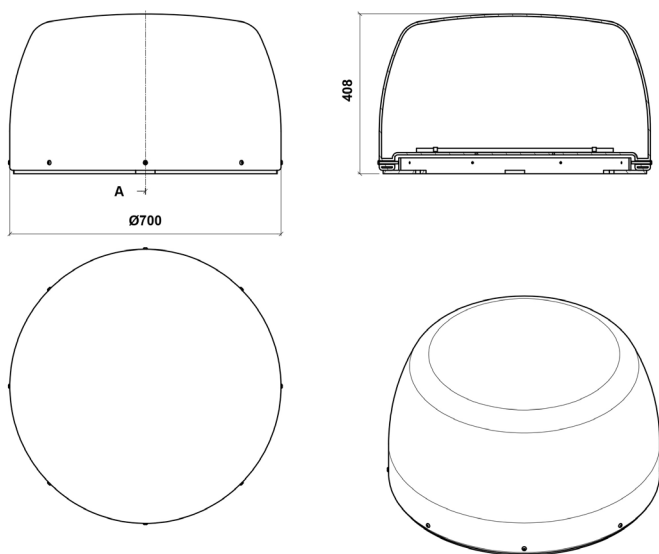

TEKNISKE TEGNINGER

TEKNISKE SPECIFIKATIONER

Materiale	
Glasfiber	Skallen består af en rotationsstøbt polyethylen.
Ramme	Den indvendige ramme består af galvaniseret stål.
Fastgørelse	Ekspansionsbolte eller limankre.
Belysning	Armatur med LED.
Dimensioner	Ø 700 mm x H: 408 mm.