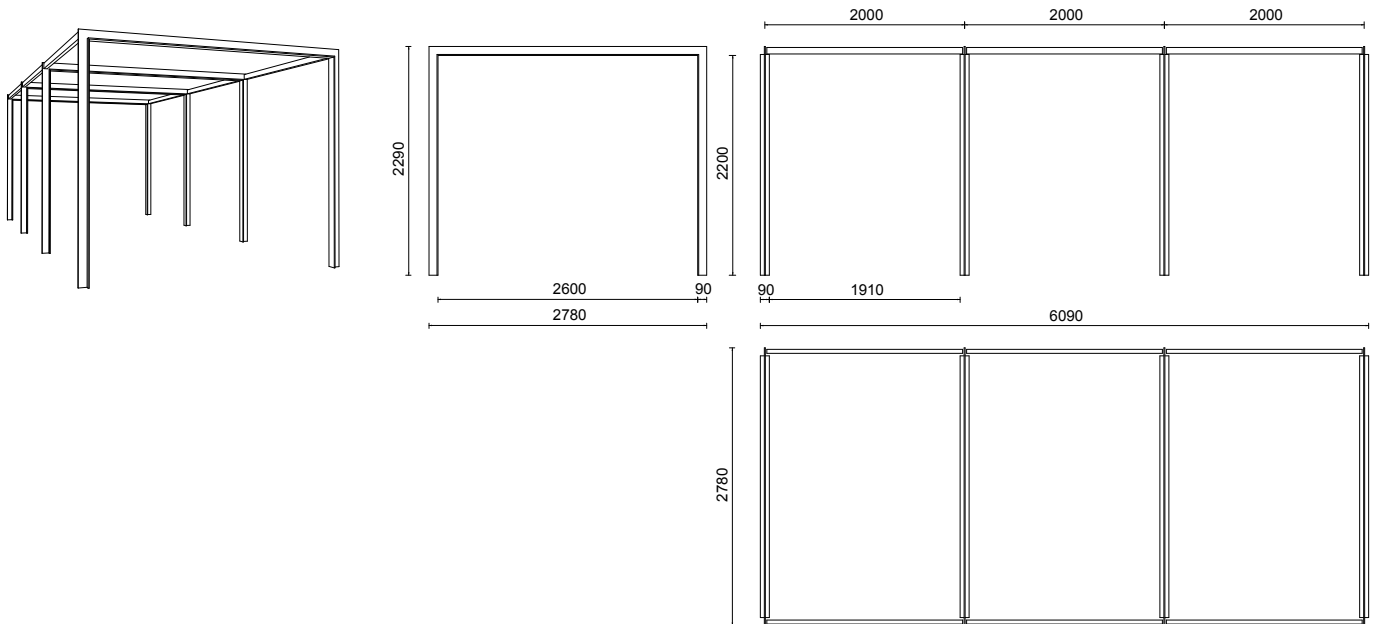

## ► pergola Flexys Frame

Beklædning i hårdtræ eller strækmetal tilbydes i 1/1, 1/2 eller 1/5 side.

Flexys Frame tilbydes optionelt med lukket tag i galv. stålkasse med transparent polycarbonat.

Frame kan leveres med integreret enkelt- eller dobbeltsidet bænk og/eller niche.

### TEKNISKE SPECIFIKATIONER

Materialer:	
Stål:	Rammer af T-profil 90 x 90 x 10 mm. Varmgalvaniseret, evt. efterfølgende pulverlakeret i valgfri RAL-farve.
Tag:	Tagspær i hårdtræslister 42 x 58 mm. Lister tilbydes i hårdtræ. Der kan vælges mellem europæisk eg eller ask, cedertræ eller tropisk jatoba eller sipo mahogni. Optionelt 10 mm tagplader i transparent polycarbonat (opal tone), der integreres i varmgalv. stålkasse.
Fastgørelse:	Punktstøbes i frostfri dybde som standard.
Ekstraudstyr:	<ul style="list-style-type: none"> <li>Lukket tag. 10 mm tagplader i transparent polycarbonat, der integreres i varmgalv. stålkasse. Integreret centertagrende og nedløbsrør.</li> <li>Sidebeklædning, 1/1, 1/2 eller 1/5 side. Hårdtræslister 33 x 33 mm eller strækmetal.</li> <li>Flexys Frame kan pulverlakeres i RAL-farve efter eget valg.</li> <li>Integreret bænk. Enkelt- eller dobbeltsidet.</li> <li>Udhæng samt niche (sideafskærmning).</li> </ul>

### PRODUKTVARIANTER

Basis (3 fag):	Dimensioner (indvendige/udvendige mål): H: 2200/2290 mm. B: 2600/2780 mm. L: 6000/6090 mm.
Ekstra fag:	+L: 2000 mm.

Mere information på [www.flexys.dk](http://www.flexys.dk)