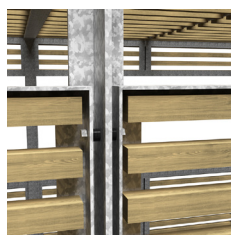

► pergola  
**Flexys Frame**

Flexys Frame er en moderne pergola: Et stringent og enkelt arkitektonisk udtryk kombineret med varme materialer og skyggedannende lamelstrukturer. Optioner som lukket tag og beklædning på sider gør dog, at Flexys Frame i sit udtryk og funktionalitet kan anvendes til mange andre formål, herunder rygeoverdækning. Stor variationsmulighed mht. størrelse, materialevalg og funktion, gør Frame til det ideelle valg, når der skal vælges en overdækning, der er lidt ud over det sædvanlige. Flexys Frame er designet i samarbejde med AART Architects.

## ► pergola Flexys Frame

Beklædning i hårdtræ eller strækmetal tilbydes i 1/1, 1/2 eller 1/5 side.

Flexys Frame tilbydes optionelt med lukket tag i galv. stålkasse med transparent polycarbonat.

Frame kan leveres med integreret enkelt- eller dobbeltsidet bænk og/eller niche.

### TEKNISKE SPECIFIKATIONER

Materialer:	
Stål:	Rammer af T-profil 90 x 90 x 10 mm. Varmgalvaniseret, evt. efterfølgende pulverlakeret i valgfri RAL-farve.
Tag:	Tagspær i hårdtræslister 42 x 58 mm. Lister tilbydes i hårdtræ. Der kan vælges mellem europæisk eg eller ask, cedertræ eller tropisk jatoba eller sipo mahogni. Optionelt 10 mm tagplader i transparent polycarbonat (opal tone), der integreres i varmgalv. stålkasse.
Fastgørelse:	Punktstøbes i frostfri dybde som standard.
Ekstraudstyr:	<ul style="list-style-type: none"> <li>Lukket tag. 10 mm tagplader i transparent polycarbonat, der integreres i varmgalv. stålkasse. Integreret centertagrende og nedløbsrør.</li> <li>Sidebeklædning, 1/1, 1/2 eller 1/5 side. Hårdtræslister 33 x 33 mm eller strækmetal.</li> <li>Flexys Frame kan pulverlakeres i RAL-farve efter eget valg.</li> <li>Integreret bænk. Enkelt- eller dobbeltsidet.</li> <li>Udhæng samt niche (sideafskærmning).</li> </ul>