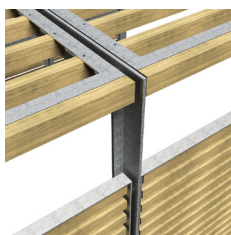

► pergola  
**Flexys Frame**

Flexys Frame er en moderne pergola: Et stringent og enkelt arkitektonisk udtryk kombineret med varme materialer og skyggedannende lamelstrukturer. Optioner som lukket tag og beklædning på sider gør dog, at Flexys Frame i sit udtryk og funktionalitet kan anvendes til mange andre formål, herunder rygeoverdækning. Stor variationsmulighed mht. størrelse, materialevalg og funktion, gør Frame til det ideelle valg, når der skal vælges en overdækning, der er lidt ud over det sædvanlige. Flexys Frame er designet i samarbejde med AART Architects.

## ► pergola Flexys Frame

Beklædning i hårdtræ eller strækmetal tilbydes i 1/1, 1/2 eller 1/5 side.

Flexys Frame tilbydes optionelt med lukket tag i galv. stålkasse med transparent polycarbonat.

Frame kan leveres med integreret enkelt- eller dobbeltsidet bænk og/eller niche.

### TEKNISKE SPECIFIKATIONER

Materialer:	
Stål:	Rammer af T-profil 90 x 90 x 10 mm. Varmgalvaniseret, evt. efterfølgende pulverlakeret i valgfri RAL-farve.
Tag:	Tagspær i hårdtræslister 42 x 58 mm. Lister tilbydes i hårdtræ. Der kan vælges mellem europæisk eg eller ask, cedertræ eller tropisk jatoba eller sipo mahogni. Optionelt 10 mm tagplader i transparent polycarbonat (opal tone), der integreres i varmgalv. stålkasse.
Fastgørelse:	Punktstøbes i frostfri dybde som standard.
Ekstraudstyr:	<ul style="list-style-type: none"> <li>Lukket tag. 10 mm tagplader i transparent polycarbonat, der integreres i varmgalv. stålkasse. Integreret centertagrende og nedløbsrør.</li> <li>Sidebeklædning, 1/1, 1/2 eller 1/5 side. Hårdtræslister 33 x 33 mm eller strækmetal.</li> <li>Flexys Frame kan pulverlakeres i RAL-farve efter eget valg.</li> <li>Integreret bænk. Enkelt- eller dobbeltsidet.</li> <li>Udhæng samt niche (sideafskærmning).</li> </ul>