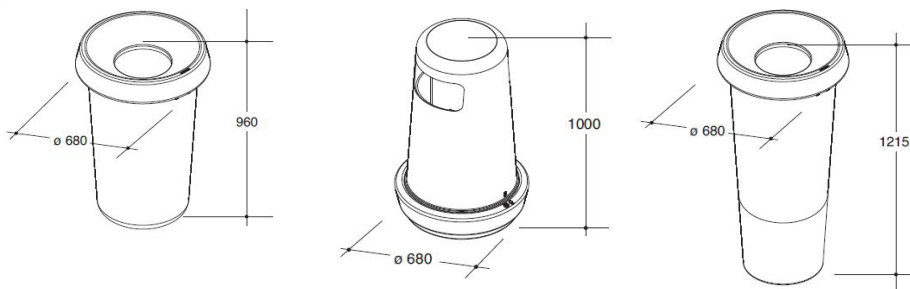

Giro kan leveres med mulighed for fastmontering og findes i to versioner: Med åben top eller med to sideåbninger (og lukket top). Posen er skjult inde i kroppen, enten monteret på selve beholderen eller på en ring.

Optionelt medfølger et piktogram, der tilpasses efter den respektive type affald. Overfladen på Flexys Giro er UV-beskyttet.

design
Vilgrasa

► byrumsinventar
Flexys Giro affaldsspand

Flexys Giro leveres optionelt med sikkerhedslås.

Posen er fastgjort på integreret stålring. Piktogram og farvekode indikerer affaldstype.

Giro i to versioner: 1) åben top eller (165 l) 2) med to sideåbninger (120 l).

TEKNISKE TEGNINGER

TEKNISKE SPECIFIKATIONER

Materialer:	Rotationsstøbt polyethylen. Top og bund er skruet sammen. Giro kan tilbydes med sikkerhedslås. Piktogram, der indikerer affaldstype, tilbydes optionelt.
Modeller:	Flexys Giro Nature 01 (åben top og lås) Ø 680 x 960 mm. Kapacitet 165 liter. Flexys Giro Nature 11 (åben top) Ø 680 x 960 mm. Kapacitet 165 liter. Flexys Giro Nature 02 build-in (åben top og lås) Ø 680 x 960 mm. Kapacitet 165 liter. Flexys Giro Nature 03 (to sideåbninger og lås) Ø 680 x 1000 mm. Kapacitet 120 liter. Flexys Giro Nature 33 (to sideåbninger) Ø 680 x 1000 mm. Kapacitet 120 liter.
Fastgørelse:	Påboltning fra bunden i belægning eller betonfundament. Build-in model nedgraves/støbes under jorden.
Farver:	Tilbydes som standard i genanvendt sort polyethylen. Kan leveres i andre farver mod merpris.