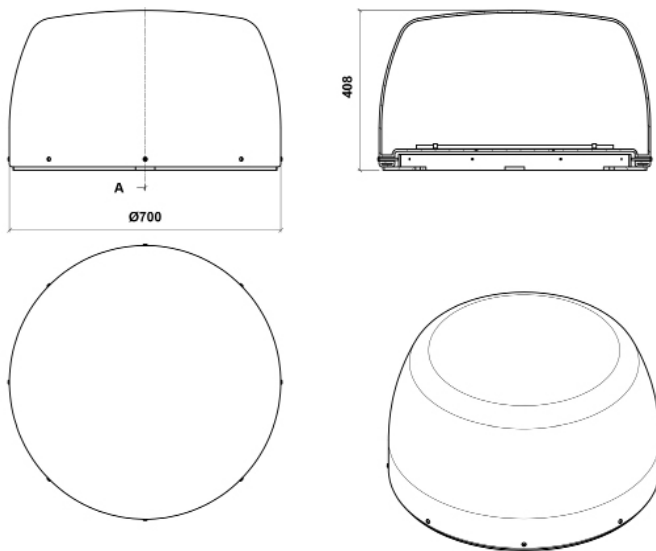

TEKNISKE TEGNINGER

TEKNISKE SPECIFIKATIONER

Materialer:	Lightdrops skal består af rotationsstøbt polyethylen. Den indvendige ramme betår af af galvaniseret stål.
Dimensioner:	Ø 700 mm og H: 408 mm.
Fastgørelse:	Lightdrops fastgøres med ekspansionsbolte eller limanker oven på belægning.
Belysning:	Amatur med LED.