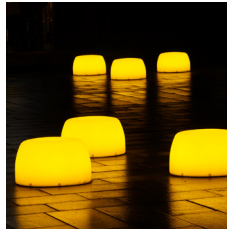

Belysning Lightdrops

LightDrops er et moderne siddemøbel designet af Preben Skaarup Landskabsarkitekt MAA.

Lightdrops er et stærkt og modstandsdygtigt møbel, designet til daglig brug. Det består af en translucens skal i polyethylen, der kan leveres i flere farvevarianter. Løsningen fastgøres i belægningen med limankre.

Flexys Lightdrops indeholder integreret LED-armatur. Når mørket falder på, virker lyset i Lightdrops tiltrækkende med sit lune skær, der på en smuk og enkel måde oplyser det offentlige byrum. En smuk plads gøres endnu smukkere og tiltalende med Lightdrops.

design
Preben Skaarup,
Landskabsarkitekt MAA

flexys
DESIGNING LIVING SPACES

Belysning Lightdrops

Lightdrops skaber i mørke små lysoaser i det åbne byrum.

Lightdrops er meget stærk og modstandsdygtig.

Udtrykket gør det muligt at integrere i mange byrum.

TEKNISKE TEGNINGER

TEKNISKE SPECIFIKATIONER

Materialer:	Lightdrops skal består af rotationsstøbt polyethylen. Den indvendige ramme betår af af galvaniseret stål.
Dimensioner:	Ø 700 mm og H: 408 mm.
Fastgørelse:	Lightdrops fastgøres med ekspansionsbolte eller limanker oven på belægning.
Belysning:	Amatur med LED.