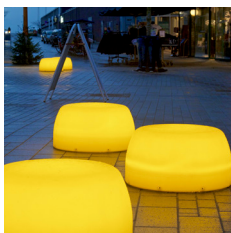

Belysning Lightdrops

LightDrops er et moderne siddemøbel designet af Preben Skaarup Landskabsarkitekt MAA.

Lightdrops er et stærkt og modstandsdygtigt møbel, designet til daglig brug. Det består af en translucens skal i polyethylen, der kan leveres i flere farvevarianter. Løsningen fastgøres i belægningen med limankre.

Flexys Lightdrops indeholder integreret LED-armatur. Når mørket falder på, virker lyset i Lightdrops tiltrækkende med sit lune skær, der på en smuk og enkel måde oplyser det offentlige byrum. En smuk plads gøres endnu smukkere og tiltalende med Lightdrops.

design
Preben Skaarup,
Landskabsarkitekt MAA

flexys
DESIGNING LIVING SPACES

Belysning Lightdrops

Lightdrops skaber i mørke små lysoaser i det åbne byrum.

Lightdrops er meget stærk og modstandsdygtig.

Udtrykket gør det muligt at integrere i mange byrum.

TEKNISKE TEGNINGER

TEKNISKE SPECIFIKATIONER

Materialer:	Lightdrops skal består af rotationsstøbt polyethylen. Den indvendige ramme betår af af galvaniseret stål.
Dimensioner:	Ø 700 mm og H: 408 mm.
Fastgørelse:	Lightdrops fastgøres med ekspansionsbolte eller limanker oven på belægning.
Belysning:	Amatur med LED.