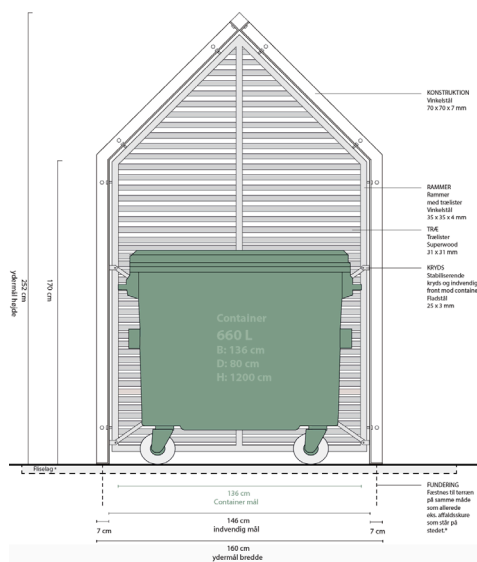

Overdækning Screen

Screen overdækninger fungerer som miljøstation eller containerskjuler. Overdækningen tilbydes som enkeltstående miljøstation/containerskjuler eller som sammensat i grupper.

Miljøstationerne er beklædt med lister i træ (f.eks. Superwood eller Thermowood). Enkelte stationer er med integrerede bænke, når der er behov for en lille pause.

Screen overdækning kan leveres med integreret bæk.

TEKNISKE TEGNINGER

TEKNISKE SPECIFIKATIONER

Materialer:	Varmgalvaniseret stålrammer, evt. efterfølgende pulverlakeret i valgfri RAL-farve.
Tag og beklædning:	Flere muligheder herunder Superwood 35x35 mm.
Fastgørelse:	Boltmonteres på eksisterende plan belægning. Alternativt montage på fundamenter.
Ekstraudstyr:	Sider uden overdækning eller låger i samme udtryk. Mulighed for integreret bæk.