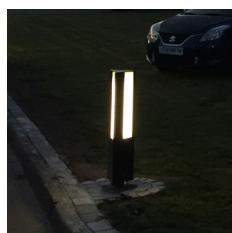

## Pullert Tres

Kroppen på Tres lyspullerten består af en lodret og en trekantet del. Som standard leveres Tres i varmgalvaniseret pulverlakeret stål, men tilbydes også i en version lavet af cortenstål.

I hver side af den trekantede del findes der en lodret lysdæmper i polycarbonat, der oplyser omgivelserne i form af en kløver.

Design  
Flexys Design

**flexys**  
DESIGNING LIVING SPACES

## Pullert Tres

Som standard i grå beton.  
Optionelt i hvid eller antracit.

Farvekombinationer skaber  
spændende udtryk

Eksklusive plinte i fiberbeton  
med silkeblød overflade